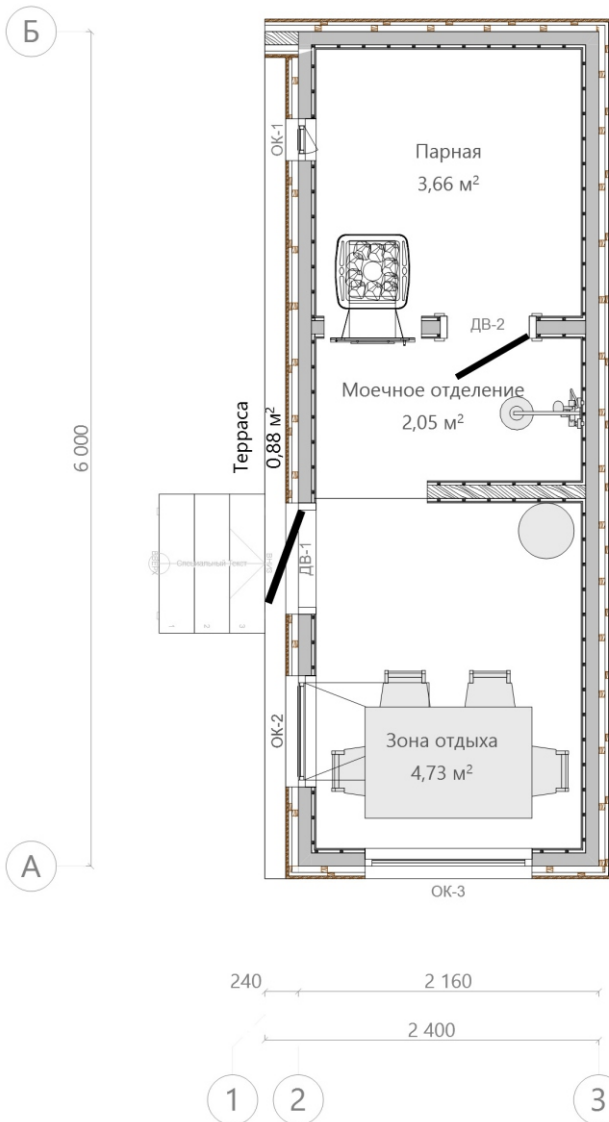

Баня ДЖУЗЕППЕ

14,4
(11,3) м²

от 1 700 000 ₺