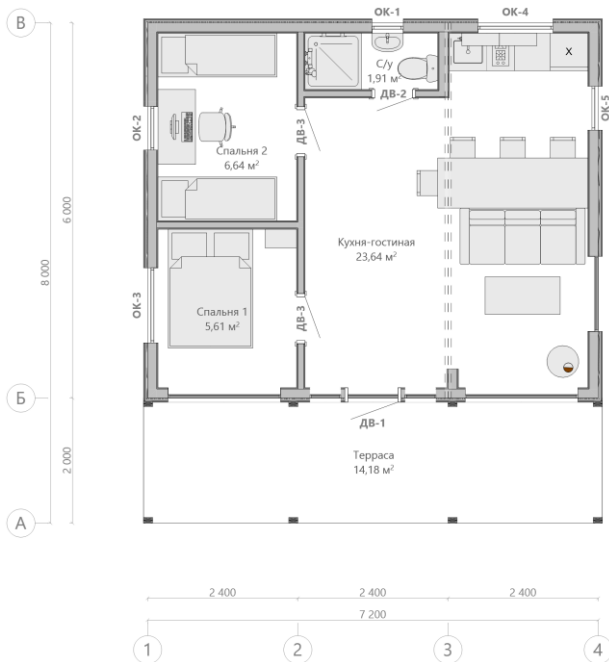

Дом БУРАТИНО

57,6
(52) м²

стандарт	от 3 120 000 ₺
комфорт	от 4 160 000 ₺
премиум	от 4 680 000 ₺