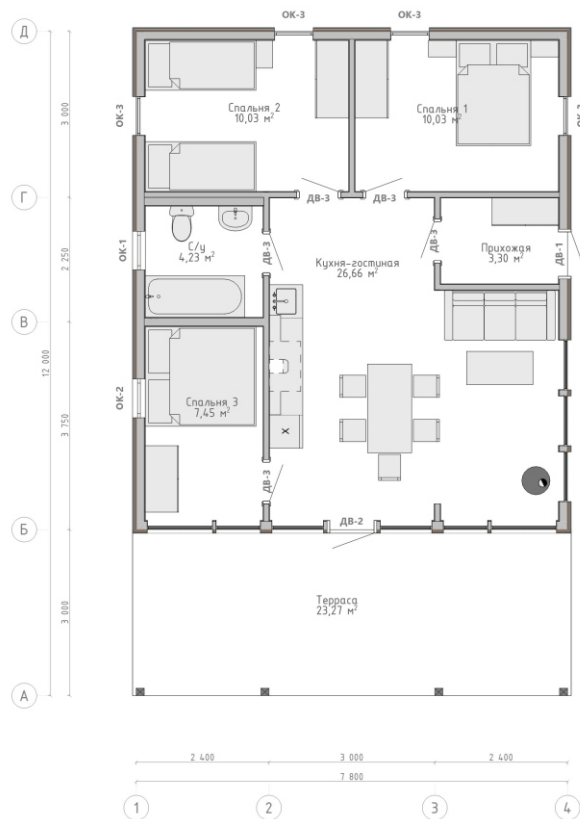

Дом КАРАБАС-БАРАБАС

93,6
(85) м²

стандарт
комфорт
премиум

от 4 820 000 ₺
от 6 300 000 ₺
от 6 800 000 ₺