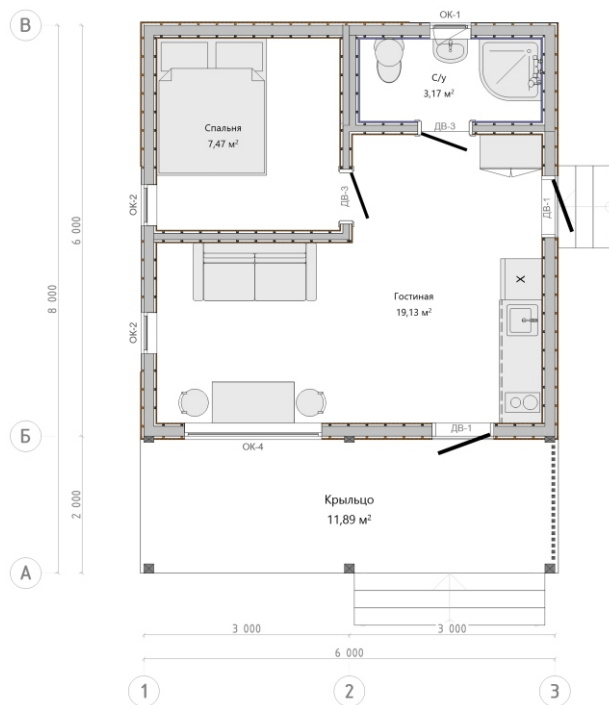

## Дом+Баня БАЗИЛИО

НОВИНКА

48  
(40,86) м²

стандарт  
комфорт  
премиум

от 2 900 000 ₺  
от 3 900 000 ₺  
от 4 660 000 ₺