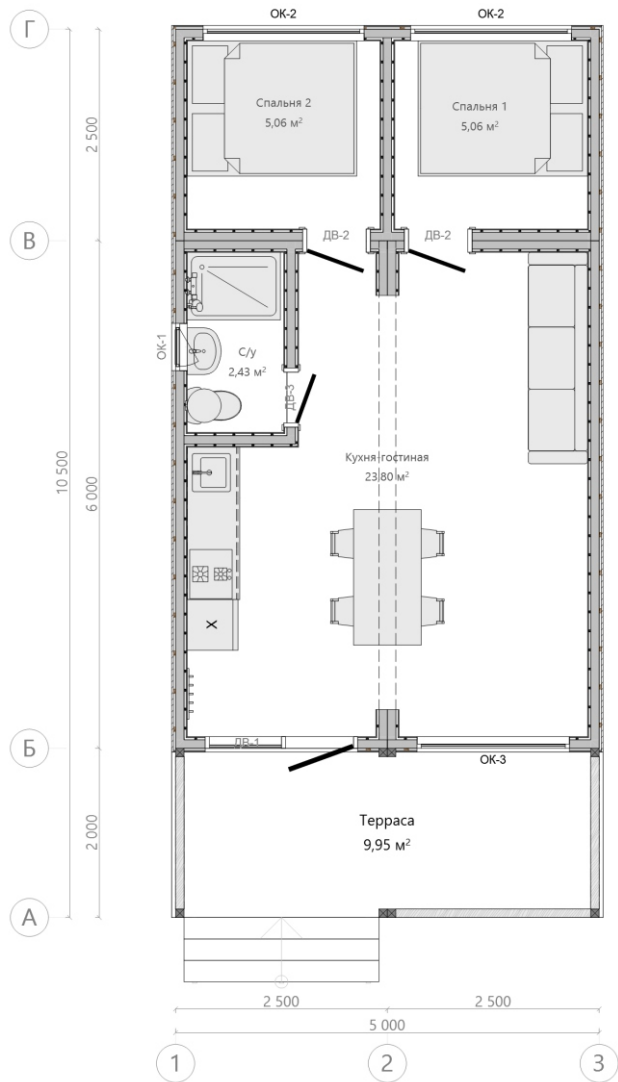

Дом АРТЕМОН

52,5
(46,3) м²

стандарт
комфорт
премиум

от 2 790 000 ₺
от 3 720 000 ₺
от 4 185 000 ₺