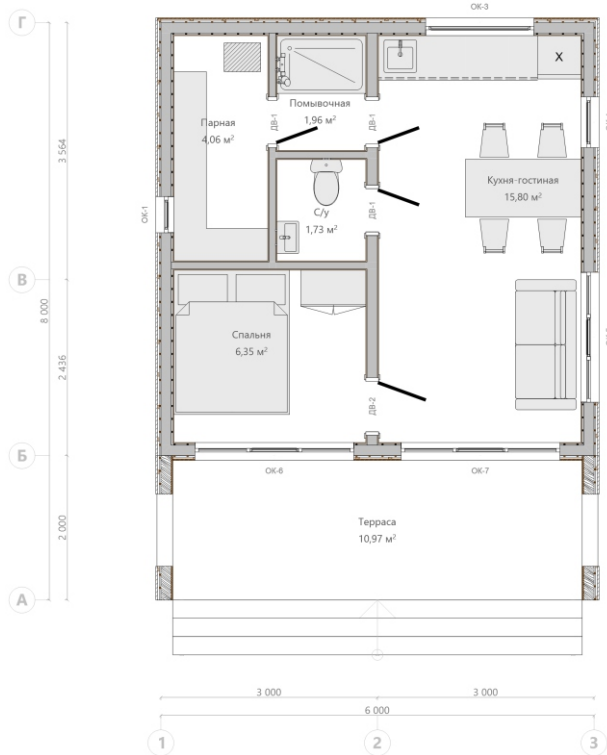

Дом+Баня БАЗИЛИО

НОВИНКА

48
(40,86) м²

стандарт
комфорт
премиум

от 2 900 000 ₺
от 3 900 000 ₺
от 4 660 000 ₺