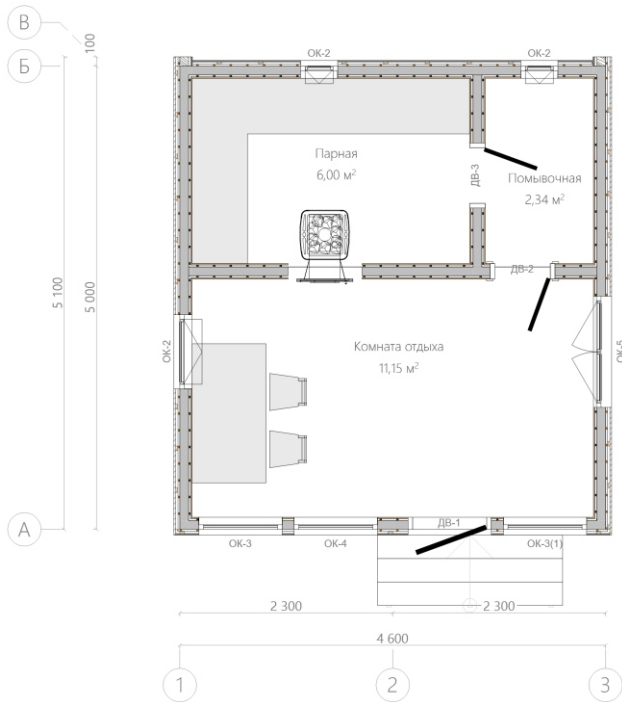

## Баня АЛИСА

23  
(19,5) м<sup>2</sup>

от 2 400 000 ₺