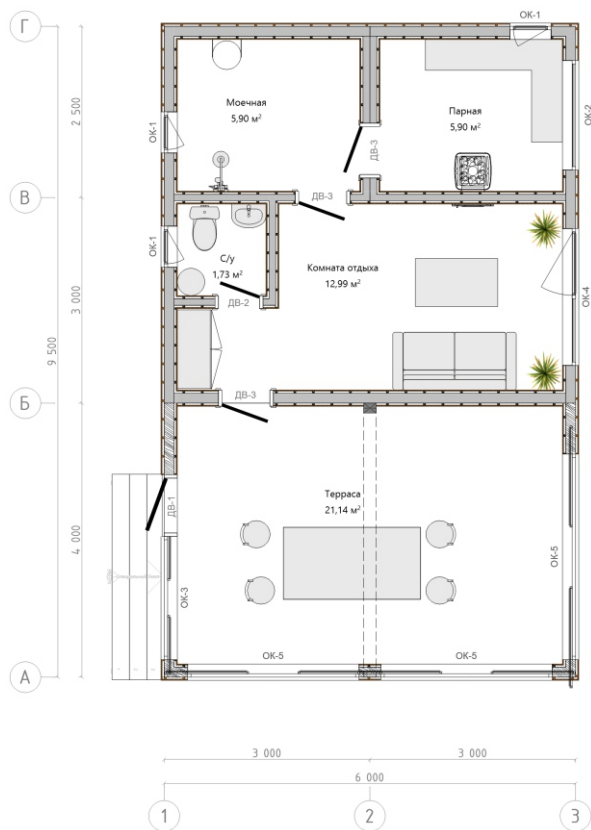

## Баня ДЖУЗЕППЕ

14,4  
(11,3) м<sup>2</sup>

от 1 700 000 ₺

## Баня АЛИСА

23  
(19,5) м<sup>2</sup>

от 2 400 000 ₺